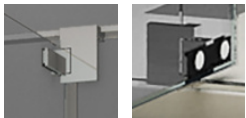

Pivo 2'25

Parois

Caractéristiques

PIVO, la porte pivotante optimisée.

On aime l'ouverture totale de la double porte.

- + Esthétisme pur, elle donne un aspect moderne à votre douche.
- + Hauteur exceptionnelle et confortable.
- + Porte aérienne qui présente une large vue transparente.
- + Souplesse maximale d'utilisation.

Informations techniques

- + Dimension : 160 x 228 cm
- + Profil mural avec 15mm d'ajustement
- + Barre de seuil inclus
- + Produit réversible

Atouts

- + Verre trempé transparent 6 mm
- + Traitement anticalcaire NANO-CARE, made in Germany
- + Large vue transparente
- + Espace grande hauteur de 2m25
- + Profilés Aluminium poli
- + Deux portes pivotantes pour un passage large
- + Ouverture jusqu'à 180 degrés
- + Charnière affleurante pour un rendu exceptionnel et un nettoyage facile
- + Poignées spécifiques "Soft metal"
- + Poignée métal ergonomique, toucher "Soft Touch"
- + Barre de seuil inclus

Super Integrated

Grâce à une connectique spécifique, l'assemblage « sans vis » des produits KRONE est optimisé. Nos parois sont produites sans aucune vis apparente (intérieur ou extérieur). Cette technicité permet de garantir la pureté et l'élégance des produits KRONE.